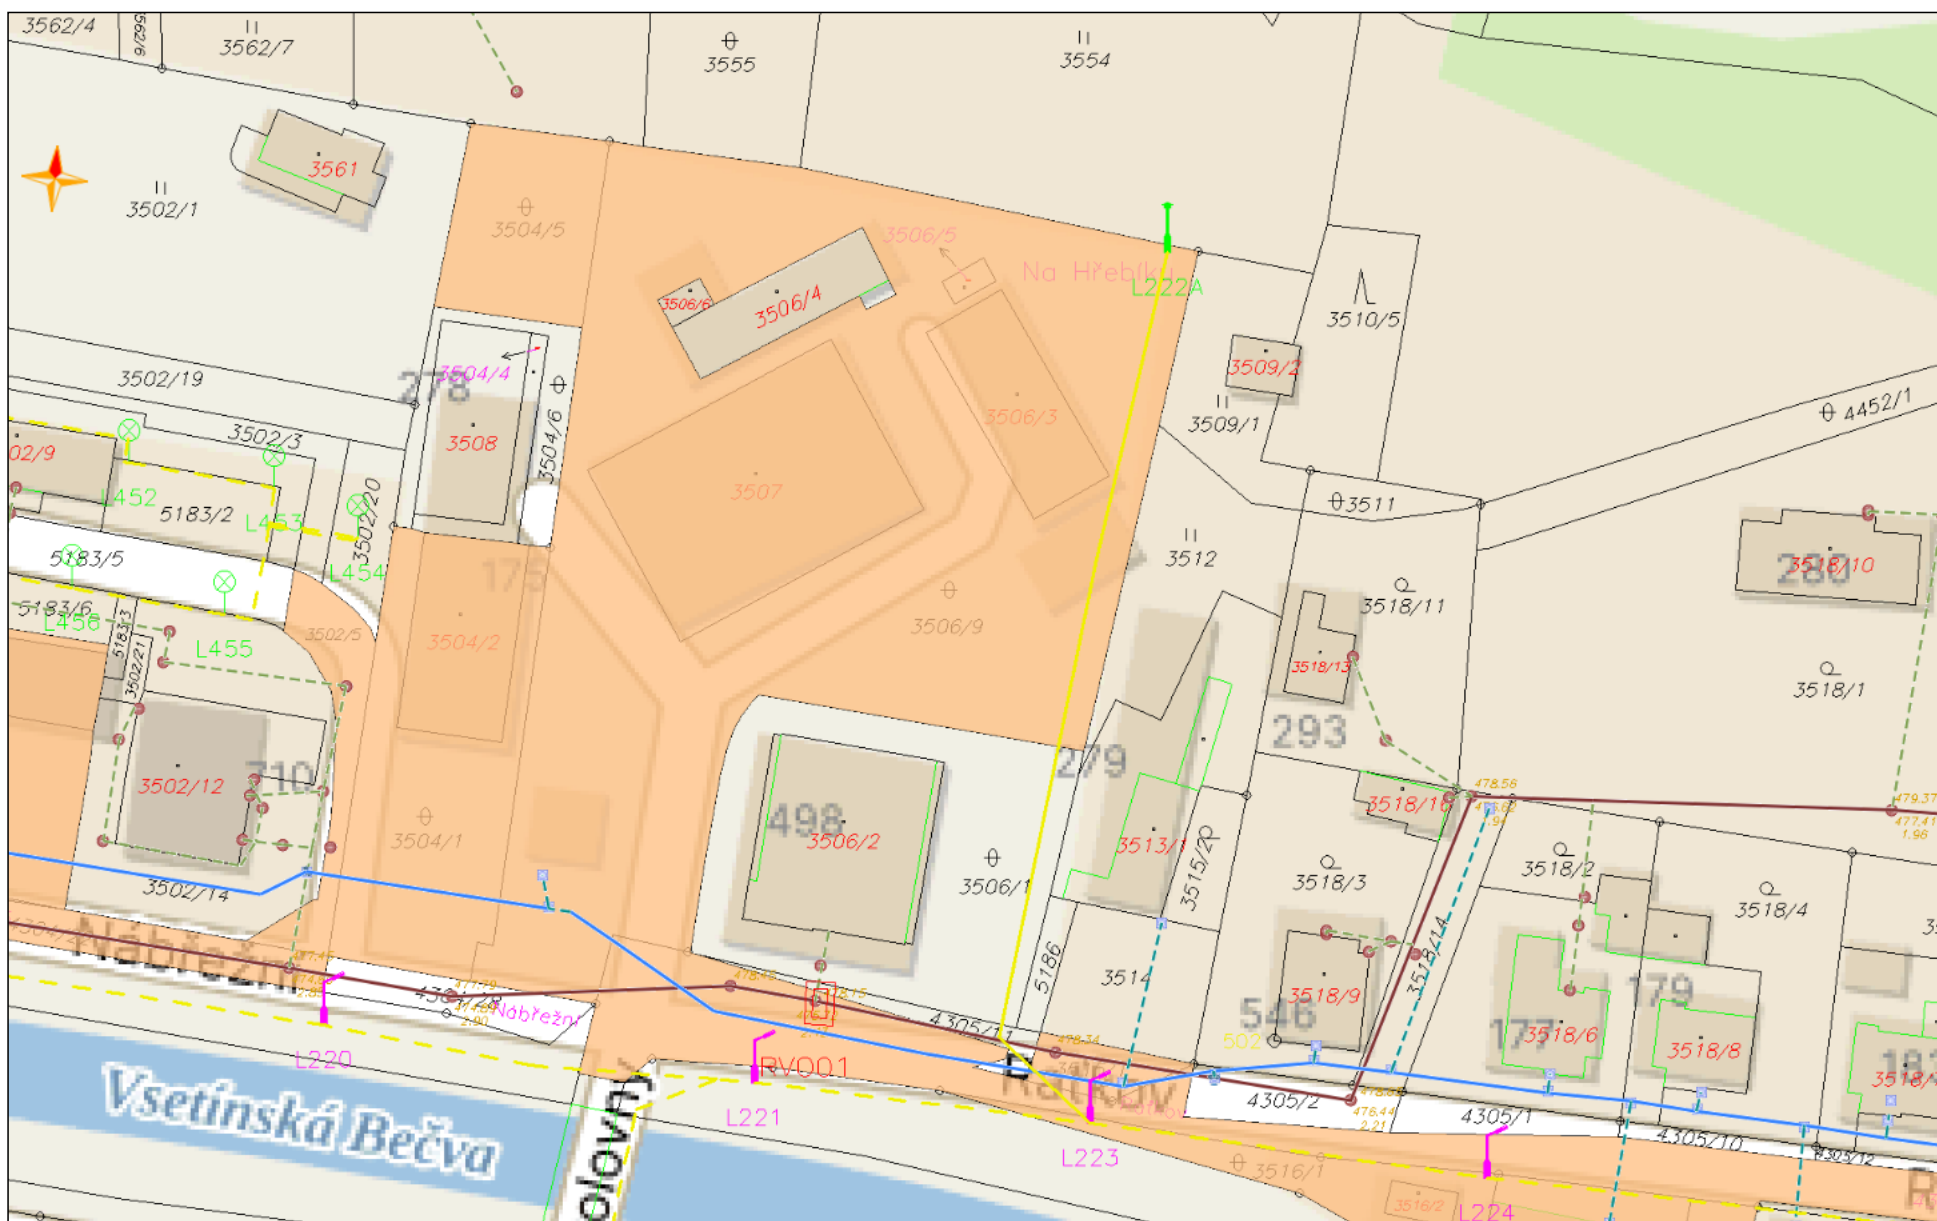

Geoportál GEPRO - tiskový výstup

Měřítko 1:893